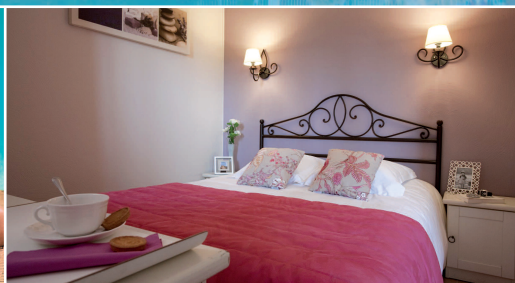

Pierre & Vacances premium

Le très-bien-être

WEEK-END THALASSO AUX ISSAMBRES

Résidence Les Calanques des Issambres by Pierre & Vacances Premium

Pierre & Vacances Premium et la Thalassothérapie Les Calanques des Issambres vous proposent le meilleur de la mer et du soin pour un week-end ou un court séjour à tarif préférentiel. Découvrez la thalassothérapie Les Issambres THALGO intégrée à la résidence Pierre & Vacances Premium "Les Calanques des Issambres".

Les prix incluent

● 2 nuits en appartement de type 2 pièces 4 personnes occupé par 2 adultes ● La carte 5 soins : 4 soins à choisir avant l'arrivée auprès de la thalasso, parmi bain hydromassant, enveloppement d'algues, douche à jet, douche affusion, gym piscine, hydrojet, frigiditérapie + 1 massage aux huiles ● Accès aux installations durant les demi journées de soins. Peignoirs et serviettes fournis. Bonnet et sandales obligatoires ● Accès au centre de thalasso à partir de 16 ans et interdit aux femmes enceintes ● Supplément 3ème, 4ème curiste : 117,30 € (prix de la cure seule).